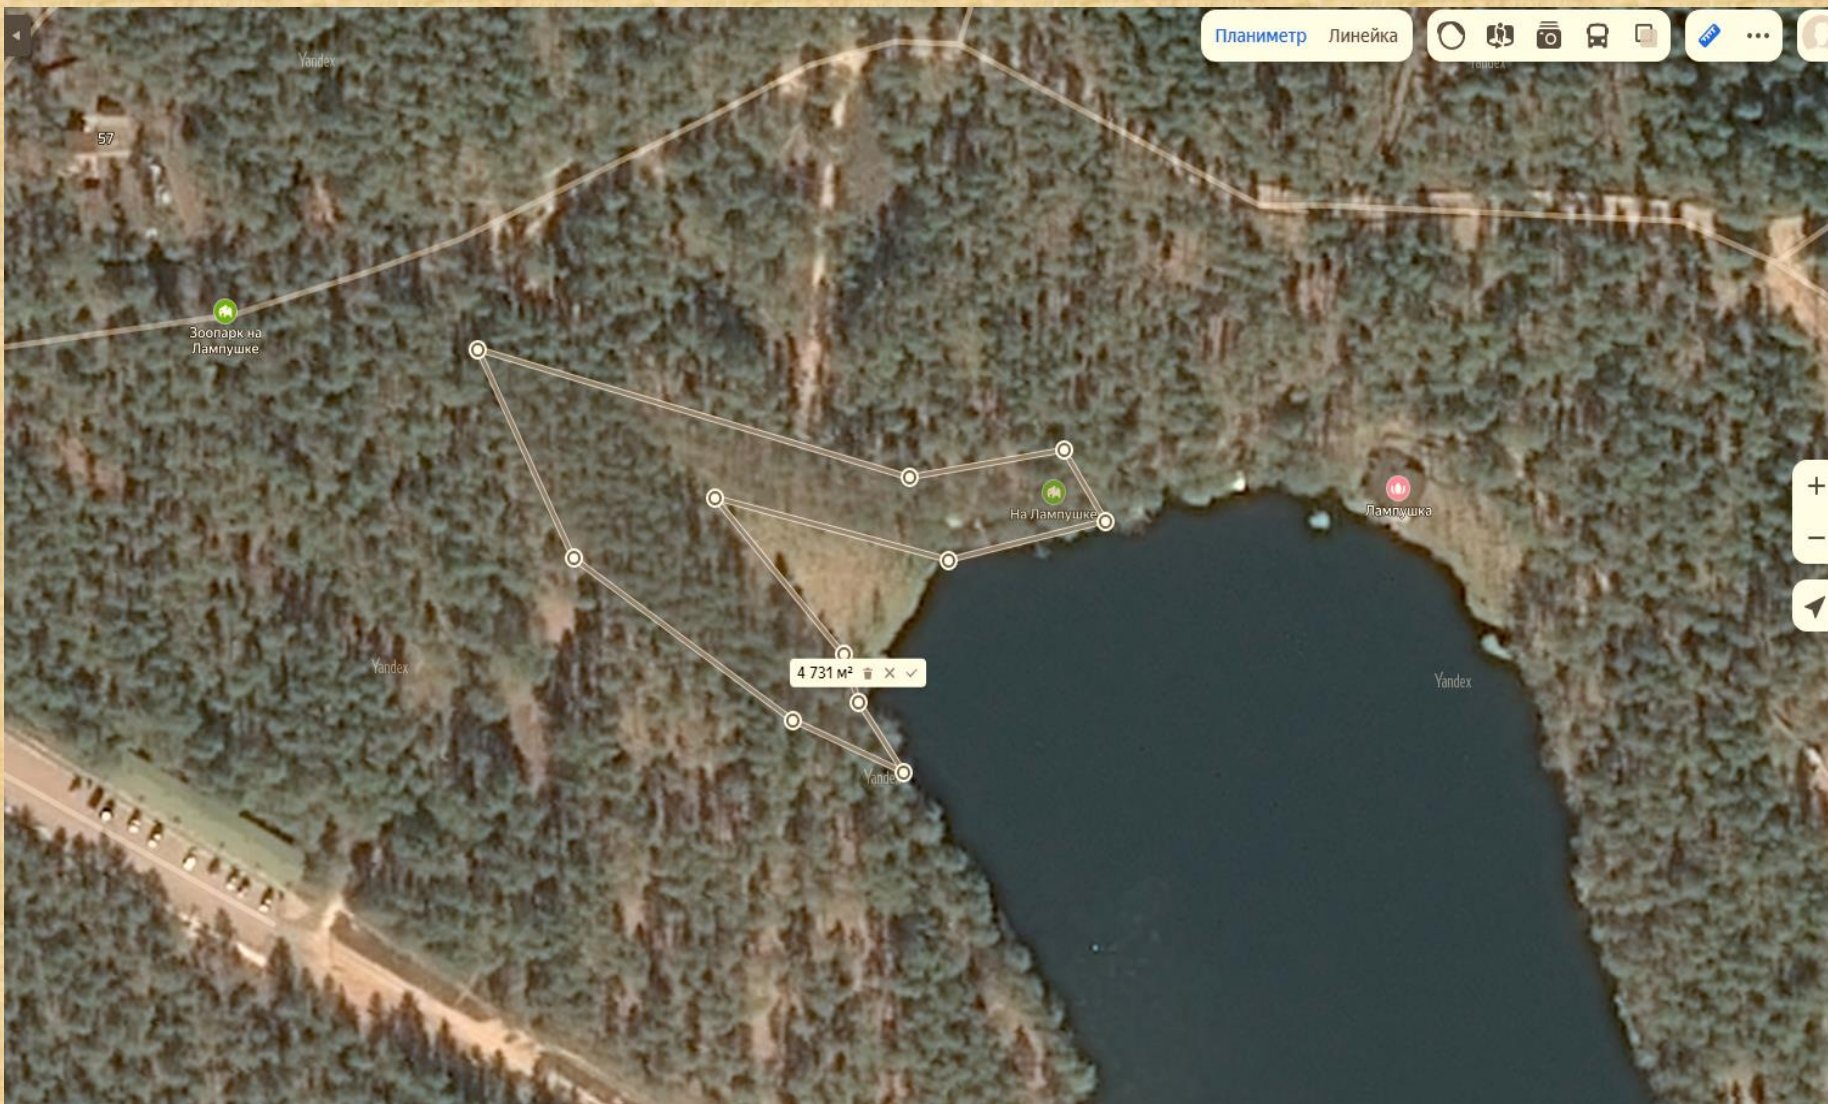

ЗАКРЫТАЯ ТЕРРИТОРИЯ С ПЕСЧАНЫМ ПЛЯЖЕМ НА БЕРЕГУ ОЗЕРА

Этот выезд на природу точно запомнится Вашей компании как самый комфортный отдых на пляже!

Вам будет предоставлена закрытая территория – 45 соток соснового леса на берегу озера и песчаный пляж, где для удобства гостей имеется 2 раздевалки и биотуалет на территории, а также 50 шезлонгов.

Стоимость аренды:

15000 руб/ 3 часа (продление 4000 руб/ час) –
при условии заказа тимбилдинга

40000 руб/ 3 часа (продление 10000 руб/ час) –
при самостоятельной организации мероприятия

ЗАКРЫТАЯ ТЕРРИТОРИЯ С ПЕСЧАНЫМ ПЛЯЖЕМ НА БЕРЕГУ ОЗЕРА

Общая площадь
территории 4731 кв.м.

Аренда по телефону +7(921) 891-86-34